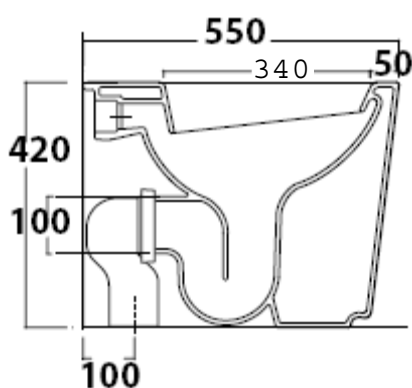

- 5409 Vaso con scarico universale "S/P, trasformabile** tramite curva tecnica. Fissaggio incluso.
W.c. with floor/wall draining, adjustable by elbow/wall pipe.
Fixing kit included.
Inodoro para tanque alto salida horizontal ó vertical.
Transformable por medio del sifón de evacuación.
Fijaciones incluidas.

Volume nominale di scarico 5 litri