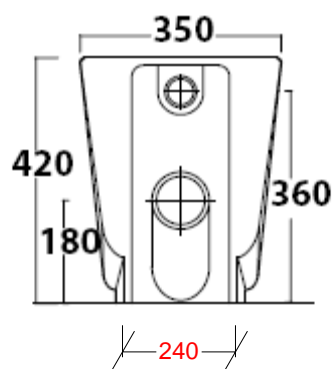

- 5409 Vaso con scarico universale "S/P, trasformabile** tramite curva tecnica. Fissaggio incluso.
W.c. with floor/wall draining, adjustable by elbow/wall pipe.
Fixing kit included.
Inodoro para tanque alto salida horizontal ó vertical.
Transformable por medio del sifón de evacuación.
Fijaciones incluidas.

Volume nominale di scarico 5 litri