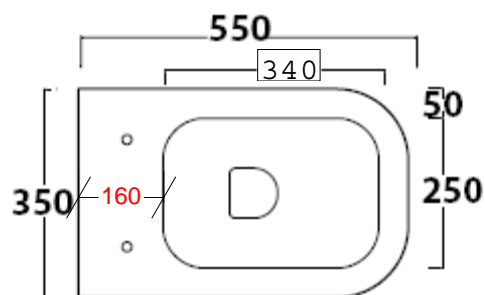

- 5409 Vaso con scarico universale "S/P, trasformabile** tramite curva tecnica. Fissaggio incluso.
W.c. with floor/wall draining, adjustable by elbow/wall pipe.
Fixing kit included.
Inodoro para tanque alto salida horizontal ó vertical.
Transformable por medio del sifón de evacuación.
Fijaciones incluidas.

Volume nominale di scarico 5 litri